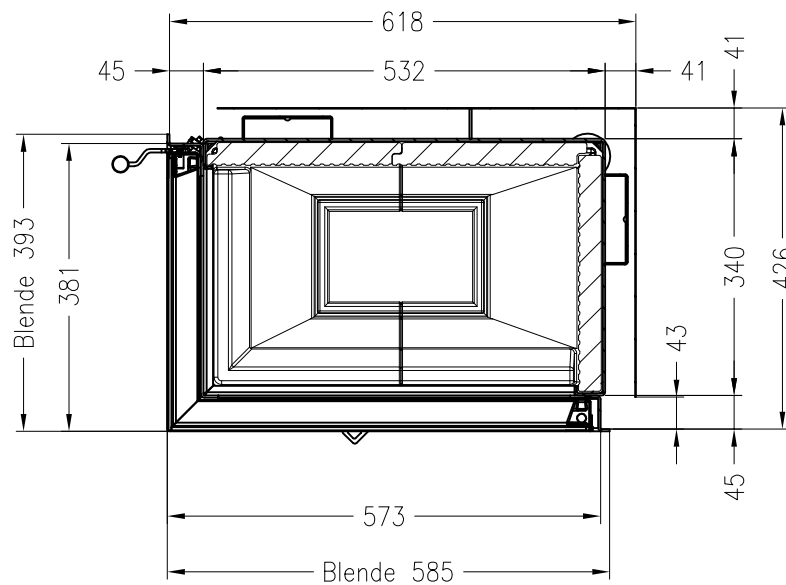

Brennzelle Global 2L 39/58

schwenkbar

Stand: 07/2017

Seitenansicht
M~1:20

Vorderansicht
M~1:20

Seitenansicht
M~1:20

Horizontalschnitt
M~1:10

Alle Abbildungen und Zeichnungen sind urheberrechtlich geschützt.
Verwertung oder Veröffentlichung, auch einzelner Details, nur mit unserer Genehmigung.
Technische Änderungen und Irrtümer vorbehalten.