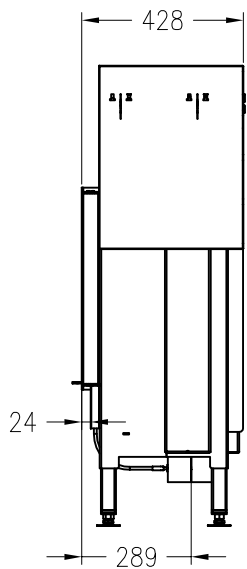

Brennzelle Global 2L 39/58

schwenkbar

Stand: 07/2017

Seitenansicht
M~1:20

Vorderansicht
M~1:20

Seitenansicht
M~1:20

Horizontalschnitt
M~1:10

Alle Abbildungen und Zeichnungen sind urheberrechtlich geschützt.
Verwertung oder Veröffentlichung, auch einzelner Details, nur mit unserer Genehmigung.
Technische Änderungen und Irrtümer vorbehalten.