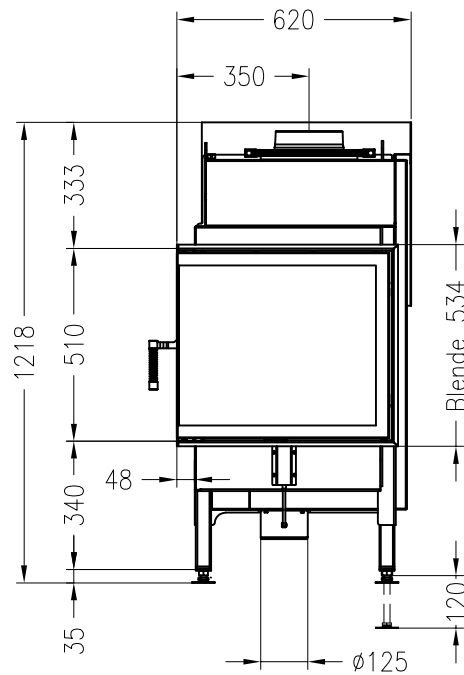

Brennzelle Global 2L 39/58

schwenkbar

Stand: 07/2017

Seitenansicht
M~1:20

Vorderansicht
M~1:20

Seitenansicht
M~1:20

Horizontalschnitt
M~1:10

Alle Abbildungen und Zeichnungen sind urheberrechtlich geschützt.
Verwertung oder Veröffentlichung, auch einzelner Details, nur mit unserer Genehmigung.
Technische Änderungen und Irrtümer vorbehalten.